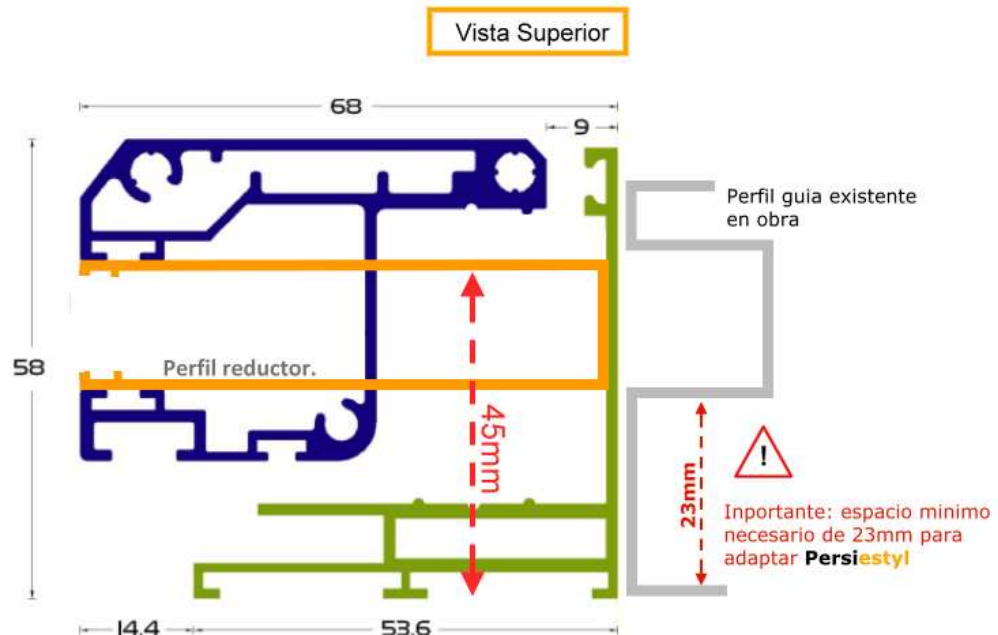

FICHA TÉCNICA, PERSIANAS INSTALADA EN CAJÓN DE ESCAYOLA

MODELO SISTEMA UNIVERSAL + PERFIL REDUCTOR

ACCESORIO PARA ADAPTAR PERSIESTYL A PERSIANAS YA INSTALADAS EN CAJONES DE ESCAYOLA O SIMILARES QUE NECESITAN UNA EXTENSIÓN DE GUIA QUE SE INTRODUZCAN ENTRE LAS PAREDES HASTA EL EJE.

Perfil ACCESORIO

Perfil Reductor		Referencia 1495-E	Perimetro Total
-----------------	--	-------------------	-----------------

Todas las cotas están en mm.

(DESCONTAR AL TEJIDO 80mm)

¿ Como tomar medidas ?