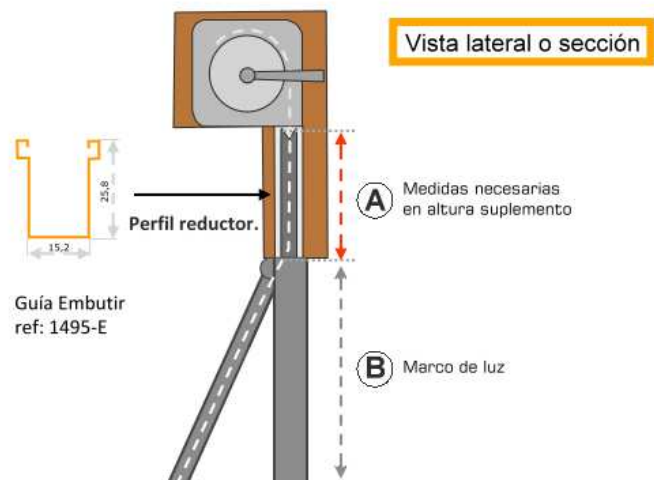

FICHA TÉCNICA, PERSIANAS INSTALADA EN CAJÓN DE ESCAYOLA

MODELO SISTEMA UNIVERSAL + PERFIL REDUCTOR

ACCESORIO PARA ADAPTAR PERSIESTYL A PERSIANAS YA INSTALADAS EN CAJONES DE ESCAYOLA O SIMILARES QUE NECESITAN UNA EXTENSIÓN DE GUIA QUE SE INTRODUZCAN ENTRE LAS PAREDES HASTA EL EJE.

Perfil ACCESORIO

Perfil Reductor		Referencia 1495-E	Perimetro Total
-----------------	--	-------------------	-----------------

Todas las cotas están en mm.

(DESCONTAR AL TEJIDO 80mm)

¿ Como tomar medidas ?