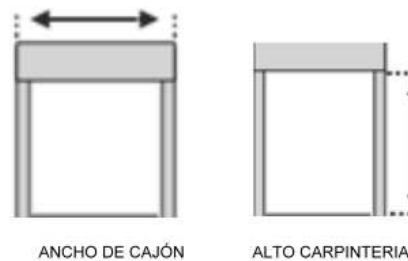

FICHA TÉCNICA, PERSIANAS COMPACTO

MODELO SISTEMA UNIVERSAL+PERFILES ADAPTADORES

EL SISTEMA UNIVERSAL PERSIESTYL TIENE 2 RANURAS PARA ADAPTAR PERFILES COMPLEMENTARIOS DEL MERCADO. CON ELLOS PODRA CONSEGUIR EL ESPACIO QUE MEJOR SE ADPTE AL ANCHO DE MURO Y ACOPLAR RECOGEDOR ABATIBLE O EMBUTIDO SEGUN NECESIDADES DELMONTAJE.

Cotas A mm	Referencias
25.2	52-3870
38	60-3856
50.8	72-3920
70	92-3811
60.6	80-3921
90	102-3812
110	132-3813

Todas las cotas están en mm.

Descontar 25mm a la carpintería por el espacio necesario para el recogedor embutido.

Instalación enrasada con el marco de la ventana para instalación a motor, cardan, recogedor abatible, etc.

¿ Como tomar medidas ?

Perfil ACCESORIO

Perfil ADAPTADOR GUIA (A)		Referencia	Perimetro Total
Perfil ADAPTADOR GUIA LISA (B)		Referencia PALA LISA	Perimetro Total