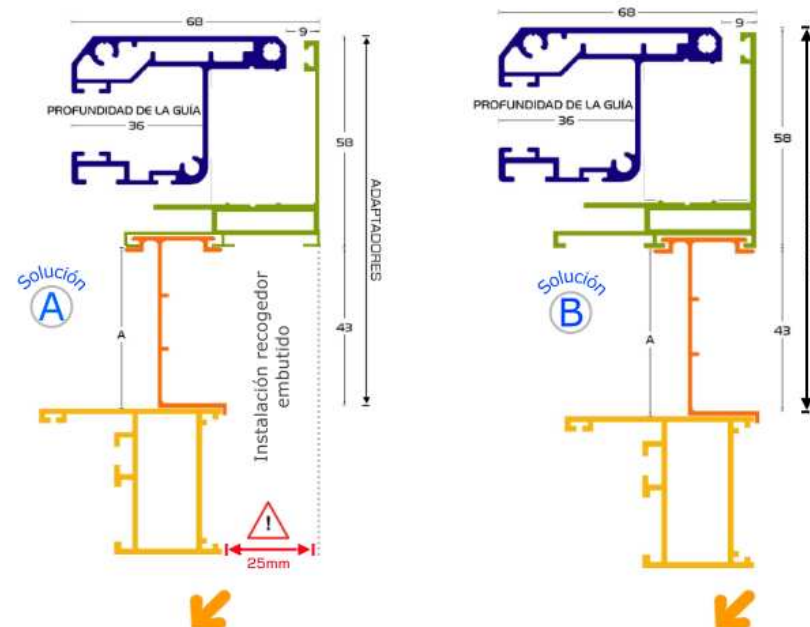

FICHA TÉCNICA, PERSIANAS COMPACTO

MODELO SISTEMA UNIVERSAL+PERFILES ADAPTADORES

EL SISTEMA UNIVERSAL PERSIESTYL TIENE 2 RANURAS PARA ADAPTAR PERFILES COMPLEMENTARIOS DEL MERCADO. CON ELLOS PODRA CONSEGUIR EL ESPACIO QUE MEJOR SE ADPTE AL ANCHO DE MURO Y ACOPLAR RECOGEDOR ABATIBLE O EMBUTIDO SEGUN NECESIDADES DELMONTAJE.

Cotas A mm	Referencias
25.2	52-3870
38	60-3856
50.8	72-3920
70	92-3811
60.6	80-3921
90	102-3812
110	132-3813

Todas las cotas están en mm.

Descontar 25mm a la carpintería por el espacio necesario para el recogedor embutido.

Instalación enrasada con el marco de la ventana para instalación a motor, cardan, recogedor abatible, etc.

¿ Como tomar medidas ?

Perfil ACCESORIO

Perfil ADAPTADOR GUIA (A)		Referencia	Perimetro Total
Perfil ADAPTADOR GUIA LISA (B)		Referencia PALA LISA	Perimetro Total