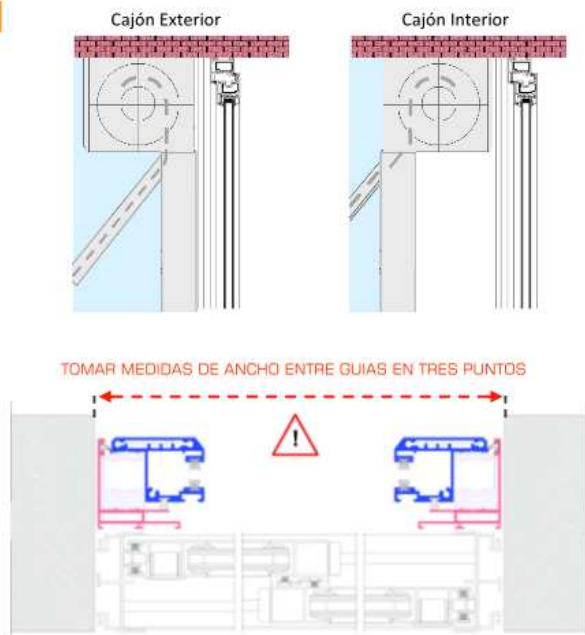

FICHA TÉCNICA, PERSIANAS MINI

MODELO SISTEMA UNIVERSAL

INSTALACIÓN EN PERSIANAS MINI Y COMPACTO

ESTE SISTEMA ES POLIVALENTE YA QUE COMBINADO PODEMOS OBTENER MULTITUD DE SOLUCIONES.

Tipo de montaje

Todas las cotas están en mm.

Vista Superior

Perfiles que forman el Modelo UNIVERSAL

Perfil Vertical Marco		Referencia 02177	Perimetro Total 362
Perfil Vertical Guia		Referencia 02168	Perimetro Total 523
Perfil Horizontal Inferior		Referencia 02167	Perimetro Total 379
Perfil opcional			
Perfil Horizontal Intermedio		Referencia 02173	Perimetro Total 298