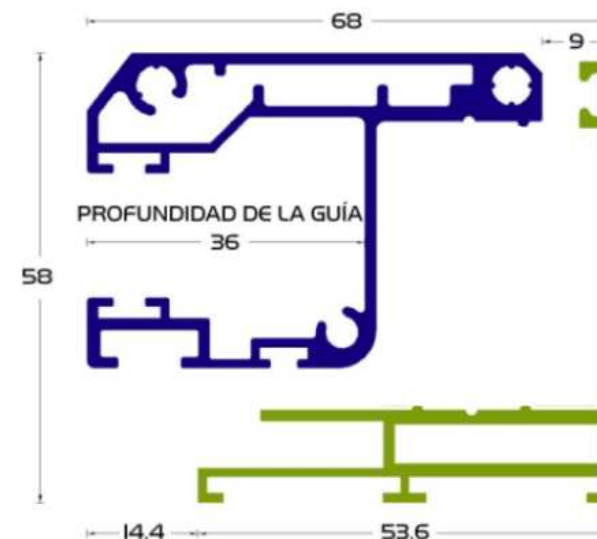

FICHA TÉCNICA, PERSIANAS MINI

MODELO SISTEMA UNIVERSAL

INSTALACIÓN EN PERSIANAS MINI Y COMPACTO

ESTE SISTEMA ES POLIVALENTE YA QUE COMBINADO PODEMOS OBTENER MULTITUD DE SOLUCIONES.

Tipo de montaje

Todas las cotas están en mm.

Vista Superior

Perfiles que forman el Modelo UNIVERSAL

Perfil Vertical Marco		Referencia 02177	Perimetro Total 362
Perfil Vertical Guia		Referencia 02168	Perimetro Total 523
Perfil Horizontal Inferior		Referencia 02167	Perimetro Total 379
Perfil opcional			
Perfil Horizontal Intermedio		Referencia 02173	Perimetro Total 298

¿ Como tomar medidas ?